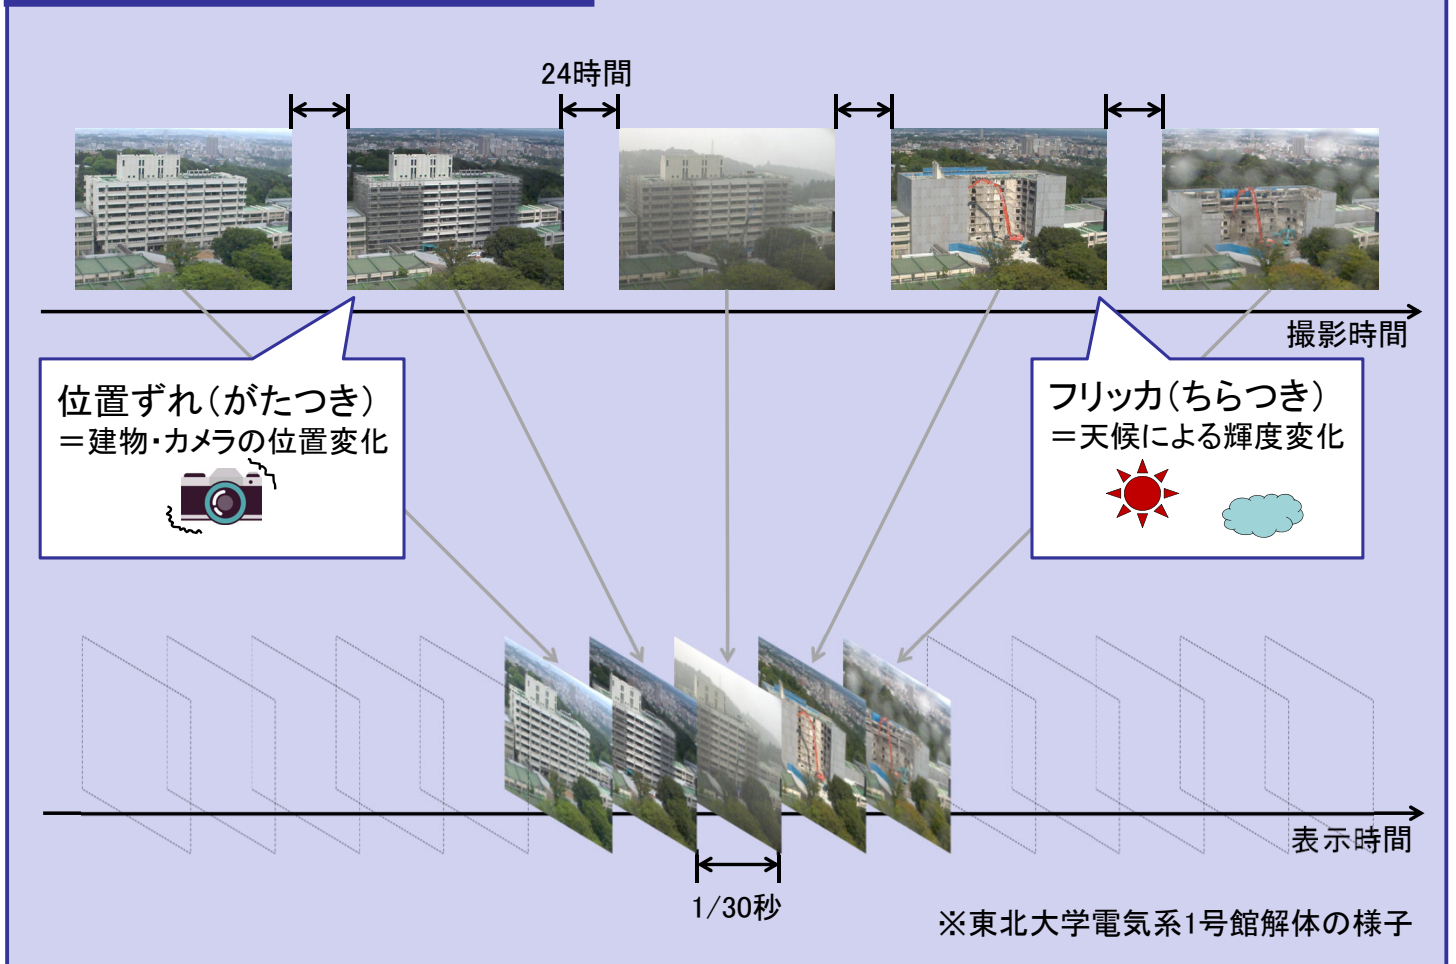

# 画像・映像の処理技術

工学研究科 電子工学専攻 川又・阿部(正)研究室

## タイムラプス映像の修復

## 古いフィルム映像の修復