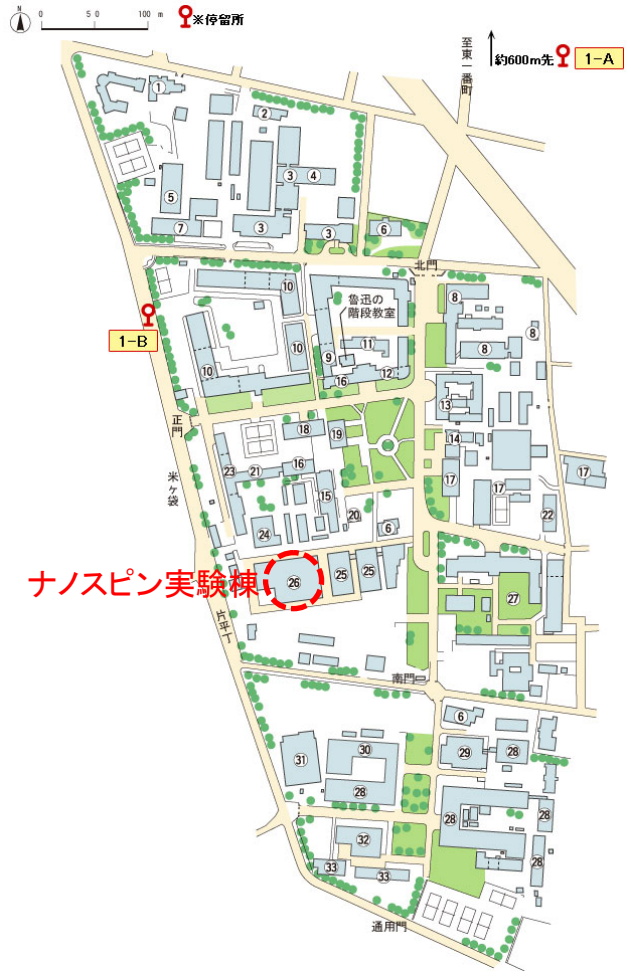

第3回セミナー

日時: 3月12日(月) 10:00~18:30 場所: 東北大学サクラホール(片平)

開催会場案内

仙台駅周辺地図

アクセス

■バス(仙台駅より)

11番乗り場(霊屋橋・動物公園経由緑ヶ丘三丁目行/霊屋橋・動物公園・日赤病院経由八木山南団地行)
 東北大正門前[1-B]下車(約10分、180円)

12番乗り場(霊屋橋・動物公園・西の平経由
 長町南駅・長町(営)行)
 東北大正門前[1-B]下車(約10分、180円)

9番乗り場(宮教大・青葉台行/青葉通経由動物公園循環)
 青葉通一番町[1-A]下車(約5分、運賃100円)のち徒歩10分

■タクシー

東北大学片平キャンパス南門前まで約5分

■徒歩

仙台駅より約20分

片平キャンパス地図

スポンサー

連絡先