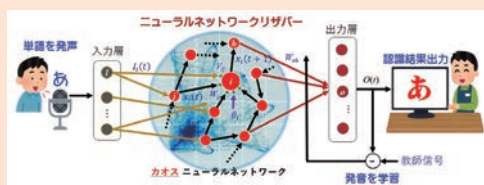

ご来場は予約制(先着順)となります

ご来場予約はこちらから

POINT 1

最先端技術に
触れよう!

テレビアンテナ、電子レンジ、イルミネーションの灯り、ハードディスクなど、研究所が生み出した様々な技術が皆さんの身近なところで役立てられているのを知っていますか?
コンピュータや通信の未来をつくる最先端の研究に触れて、科学を楽しく学びましょう!!

POINT 2

工作体験を
しよう!

研究所がやっていることなんて難しくて分からないって思いませんか?
毎年人気の「ラジオの『ら!』」をはじめ、小さなお子様でも参加できるように東北大学の研究者が考えたユニークな科学工作や公開実験を体験すれば、いろいろな科学のしくみがすぐに分かります!!

POINT 3

東北大生と
話そう!

将来の科学を担う東北大学の学生から、わかりやすく研究と工作を教えてもらえます!!
「大学生活ってどんな感じ?」「この研究室って楽しい/厳しい?」「あの先生ってやさしい/こわい?」「大学に入るための勉強のコツは?」など、普段あまり聞けないようなことも教えてもらえるかも??

工作教室 handcraft

● ラジオの「ら」!

世紀の発明! 電池のいら
ないAMラジオ。おどろき!
6つの部品で作れるよ!

● ハイビスカスの 太陽電池

お花の力で発電できる? どうや
って光を電気に変えているの?
ハイビスカスなどの天然色素
を使って太陽電池を作ってみ
ましょう。

● ミニ電光掲示板を作ってみよう!

電子部品をつかって、数字
を表示する「ミニ電光掲示
板」を作りましょう! ミニ電
光掲示板を使ってクイズに
答えてみませんか?

公開実験 experiment

● 磁石で作るパチンコ玉 のジェットコースター

パチンコ玉が
強力な磁石に
吸い寄せられ
る力を使い、ジ
ェットコース
ターを作ります。

● 必ず当たる 磁気ダーツ

エレクトリカルなマグネットのバ
ワーを体験できます。

● リザーニューラルネットワークで音声認識

人工神経回路網
(ニューラルネット
ワーク)で作ったリ
ザバー(ため池)
に、音声を学習さ
せよう!

● 光の弾丸で情報を送る 超高速光通信技術

ハイビジョン映像の225km光ファイバ
伝送実験を行います。超高速
光通信を体験してみてください。

他にも大学で研究している様々な最先端技術を体験して頂けます