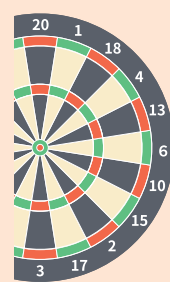

● 必ず当たる 磁気ダーツ

エレクトリカルなマグネットのバ
ワーを体験できます。